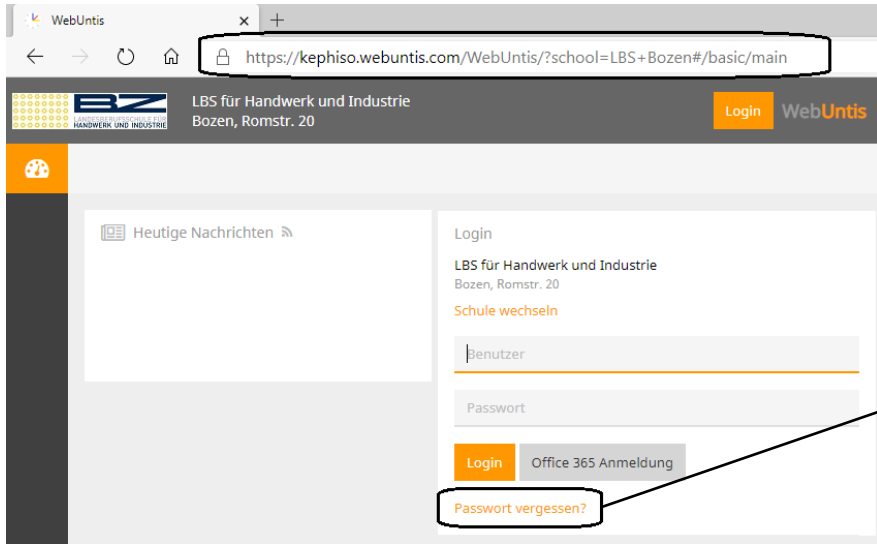

Eltern - Arbeitgeber - Erziehungsberechtigte: Primäres WebUntis Passwort vergessen?

<https://kephiso.webuntis.com/WebUntis/?school=LBS+Bozen#/basic/main>

Der Benutzernamen ist in der Mail enthalten, die ich vom Sekretariat zu Beginn des Schuljahres erhalten habe. Sollte ich diese Mail nicht mehr finden, dann wende ich mich ans Sekretariat.